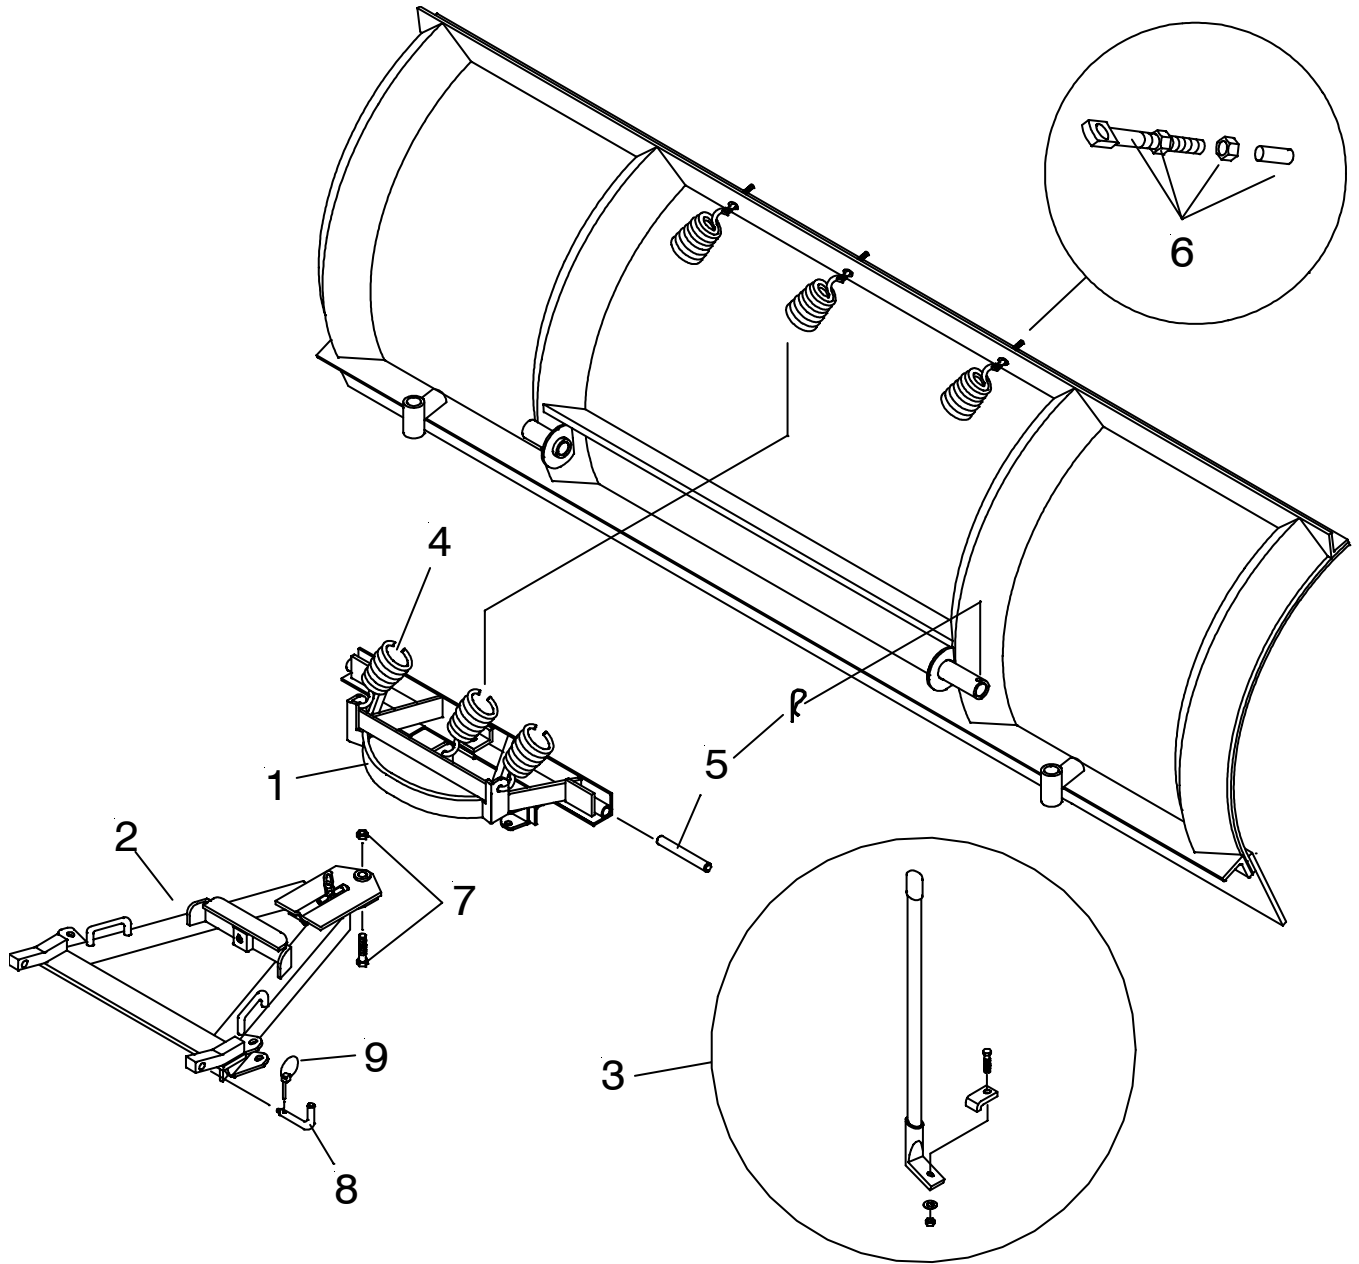

Parts & Installation Instructions

16507 S.A.F. Carton

Parts List

Item	Part No.	Qty	Description
	16507	1	Sector A-Frame Carton
1	12182	1	• Sector
2	13635	1	• A-Frame 11" x 34" x 23.5"
3	09116	1	• Plow Marker Kit
4	07017	3	• Trip Spring
	08166	1	• Hardware Bag
5	09119	2	•• Pivot Pin w/ Fttg & Hair Pin
6	09124	3	•• Eye Bolt w/ Locknut & Cap
7	09122	1	•• King Bolt w/ Locknut
8	11101	2	•• Hinge Pin
9	22083	2	•• Linch Pin